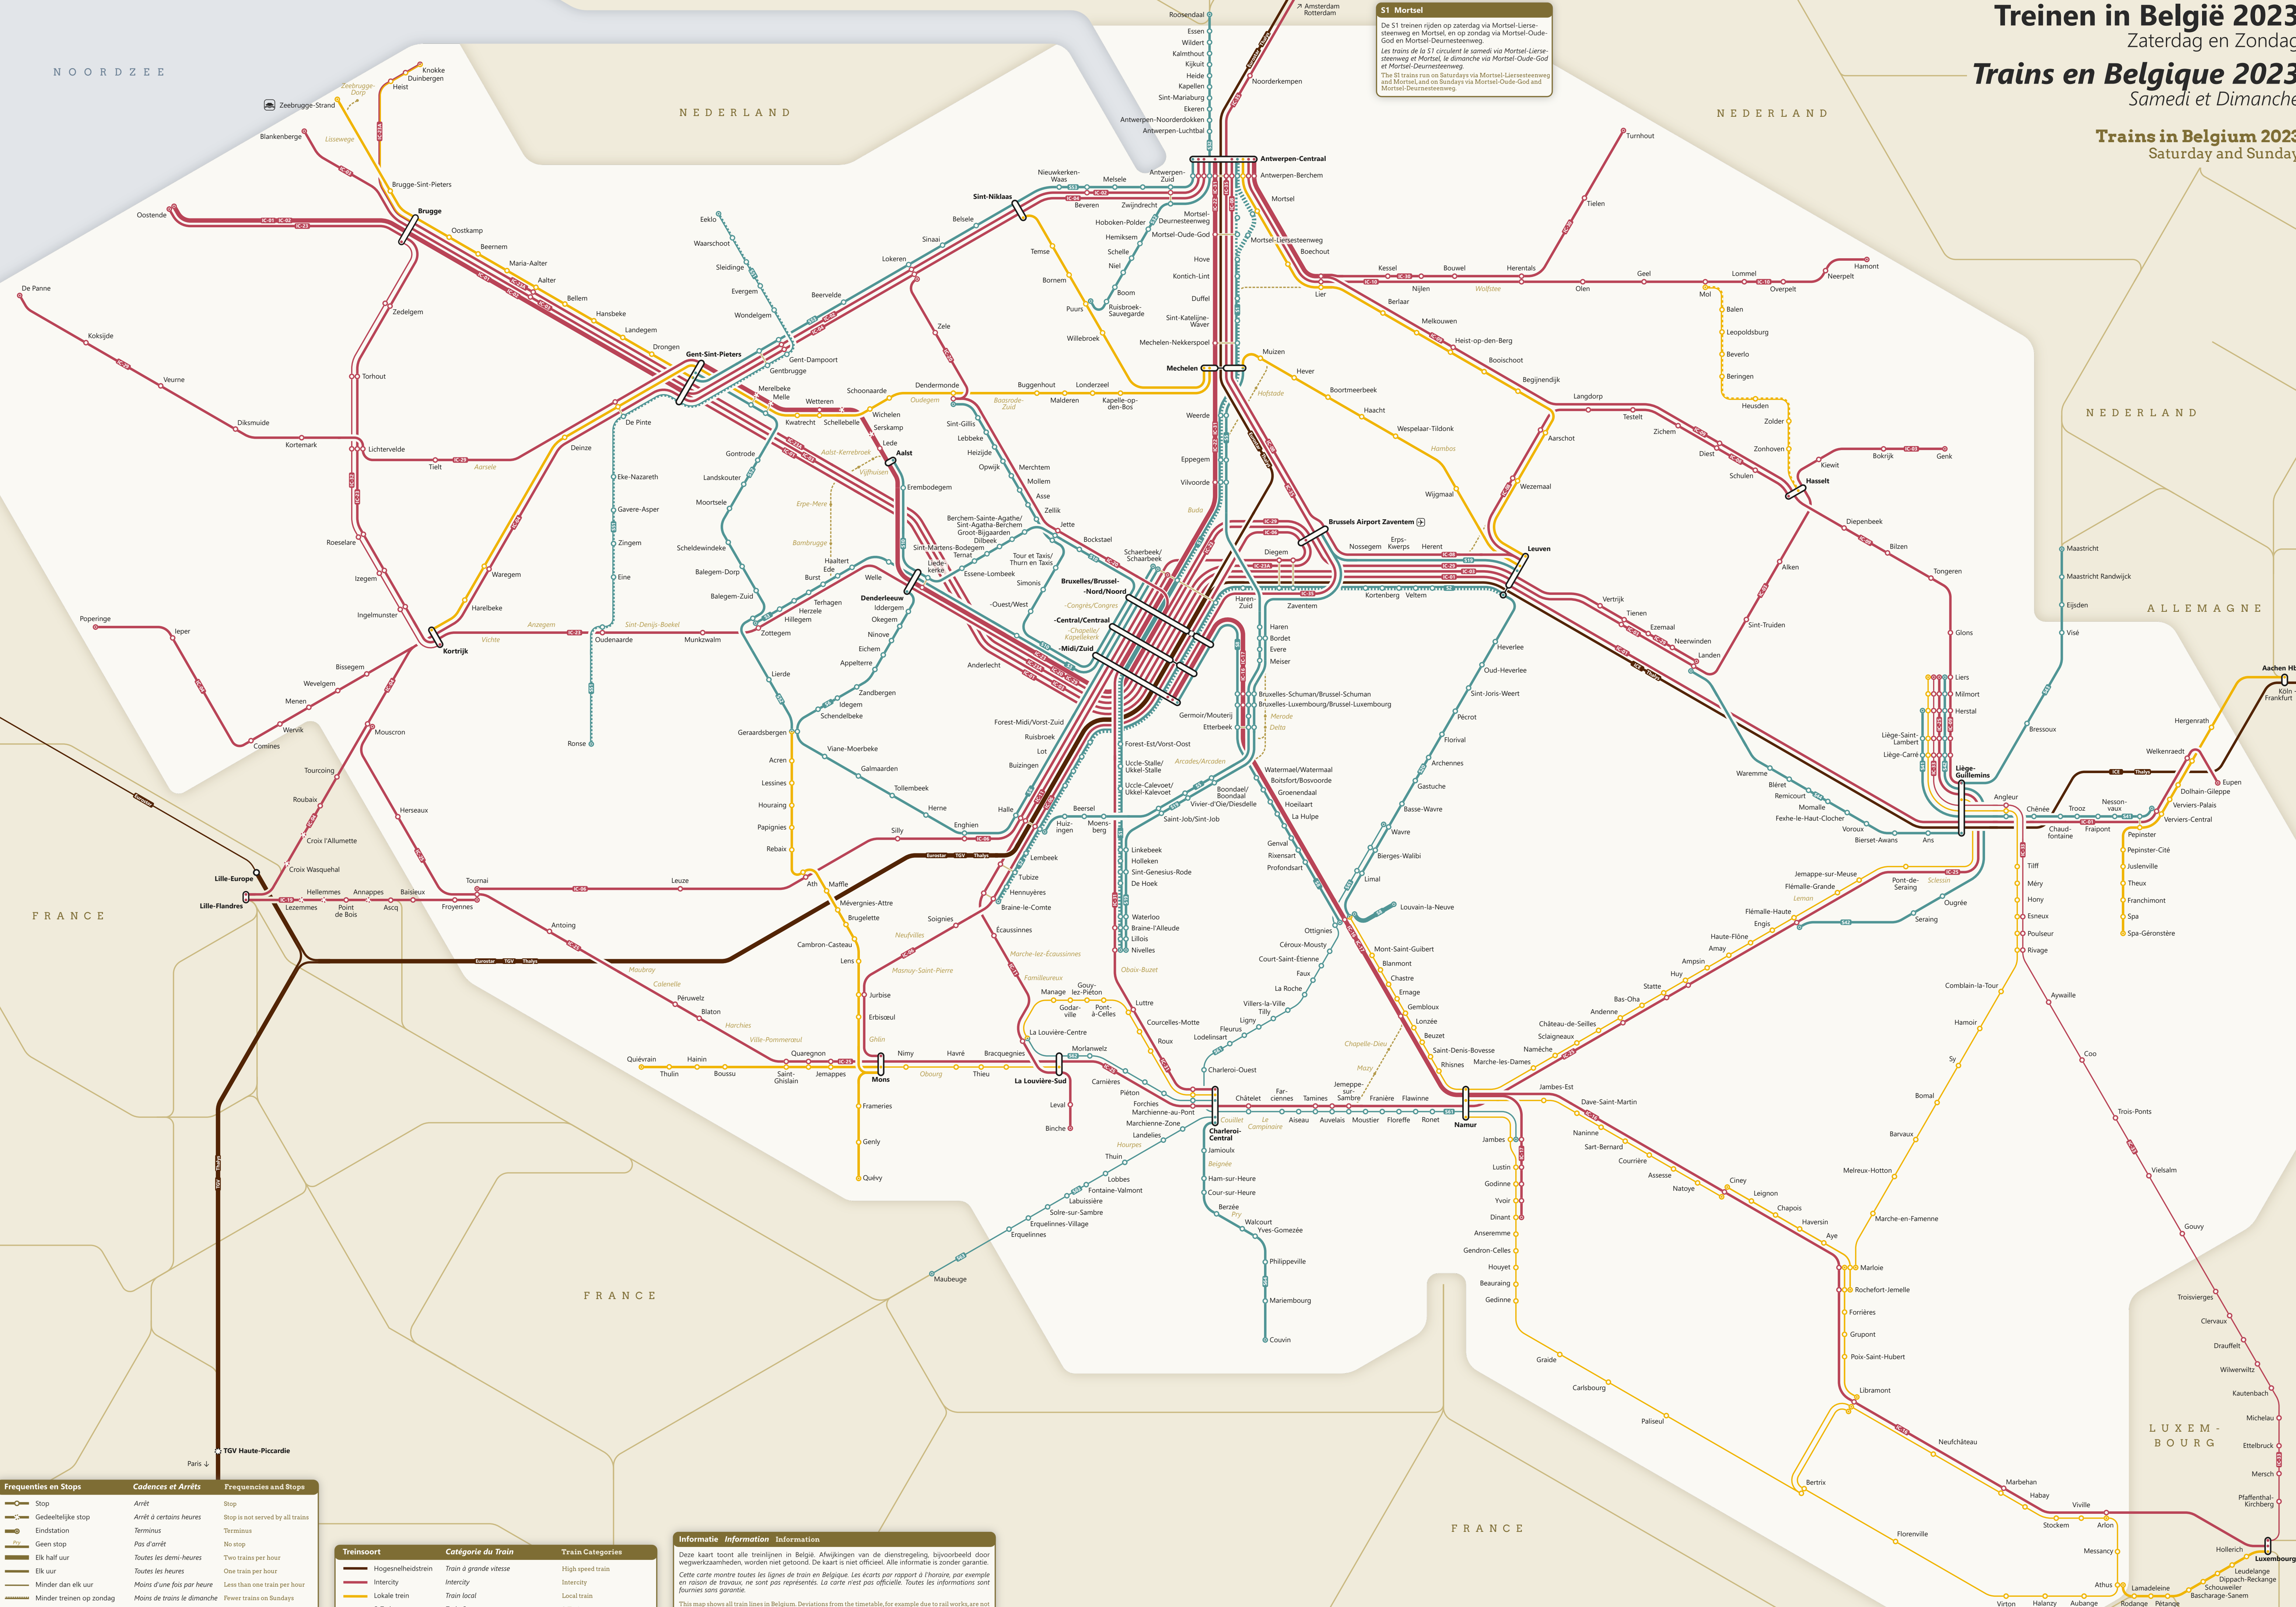

Treinen in België 2023

Zaterdag en Zondag

Trains en Belgique 2023

Samedi et Dimanche

Trains in Belgium 2023
Saturday and Sunday

Frequenties en Stops	Cadences et Arrêts	Frequencies and Stops
Stop	Arrêt	Stop
Gedeeltelijke stop	Arrêt à certains heures	Stop is not served by all trains
Eindstation	Terminus	Terminus
Geen stop	Pas d'arrêt	No stop
Elk half uur	Toutes les demi-heures	Two trains per hour
Elk uur	Toutes les heures	One train per hour
Minder dan elk uur	Moins d'une fois par heure	Less than one train per hour
Minder treinen op zondag	Moins de trains le dimanche	Fewer trains on Sundays
Geen treinen in de weekenden	Pas de trains les week-ends	No trains on weekends

Treinsoort	Catégorie du Train	Train Categories
Hogesnelheids trein	Train à grande vitesse	High speed train
Intercity	Intercity	Intercity
Lokale trein	Train local	Local train
S-Trein	Train S	S-Train