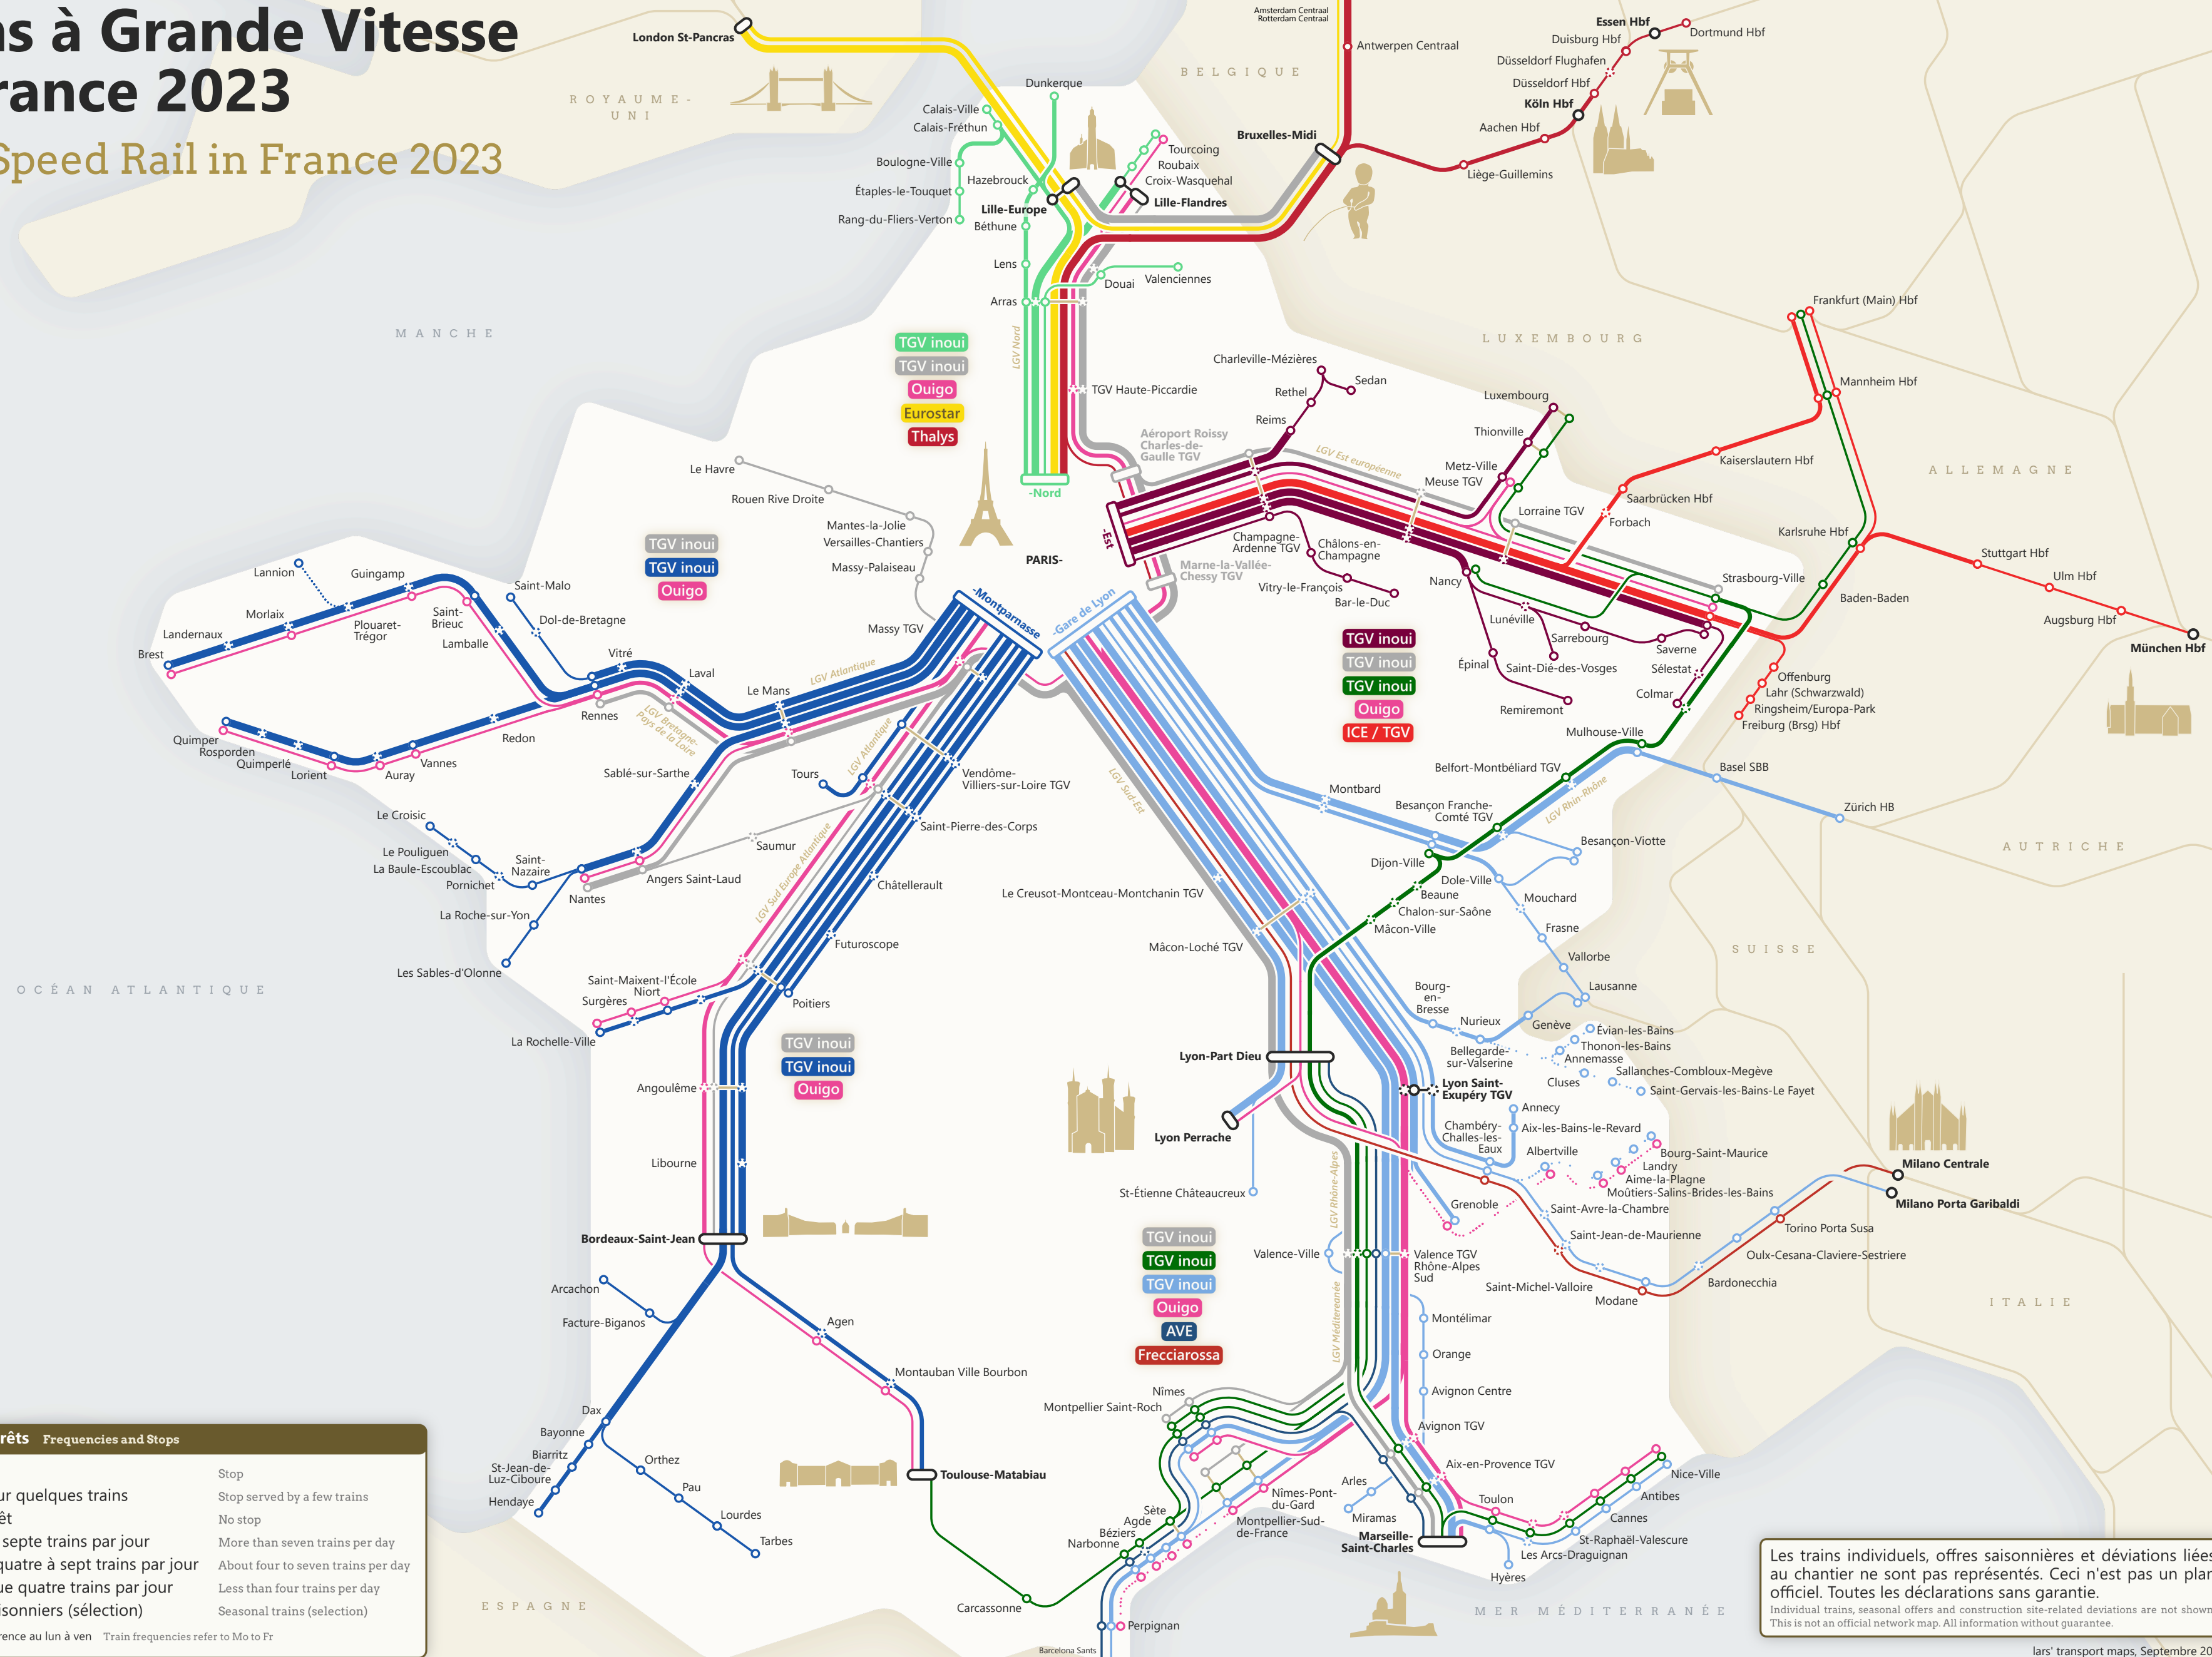

Trains à Grande Vitesse en France 2023

High-Speed Rail in France 2023

Cadences et Arrêts / Frequencies and Stops	
	Arrêt / Stop
	Arrêt pour quelques trains / Stop served by a few trains
	Pas d'arrêt / No stop
	Plus que sept trains par jour / More than seven trains per day
	Environ quatre à sept trains par jour / About four to seven trains per day
	Moins que quatre trains par jour / Less than four trains per day
	Trains saisonniers (sélection) / Seasonal trains (selection)
Les cadences font référence au lun à ven / Train frequencies refer to Mo to Fr	

Les trains individuels, offres saisonnières et déviations liées au chantier ne sont pas représentés. Ceci n'est pas un plan officiel. Toutes les déclarations sans garantie. Individual trains, seasonal offers and construction site-related deviations are not shown. This is not an official network map. All information without guarantee.