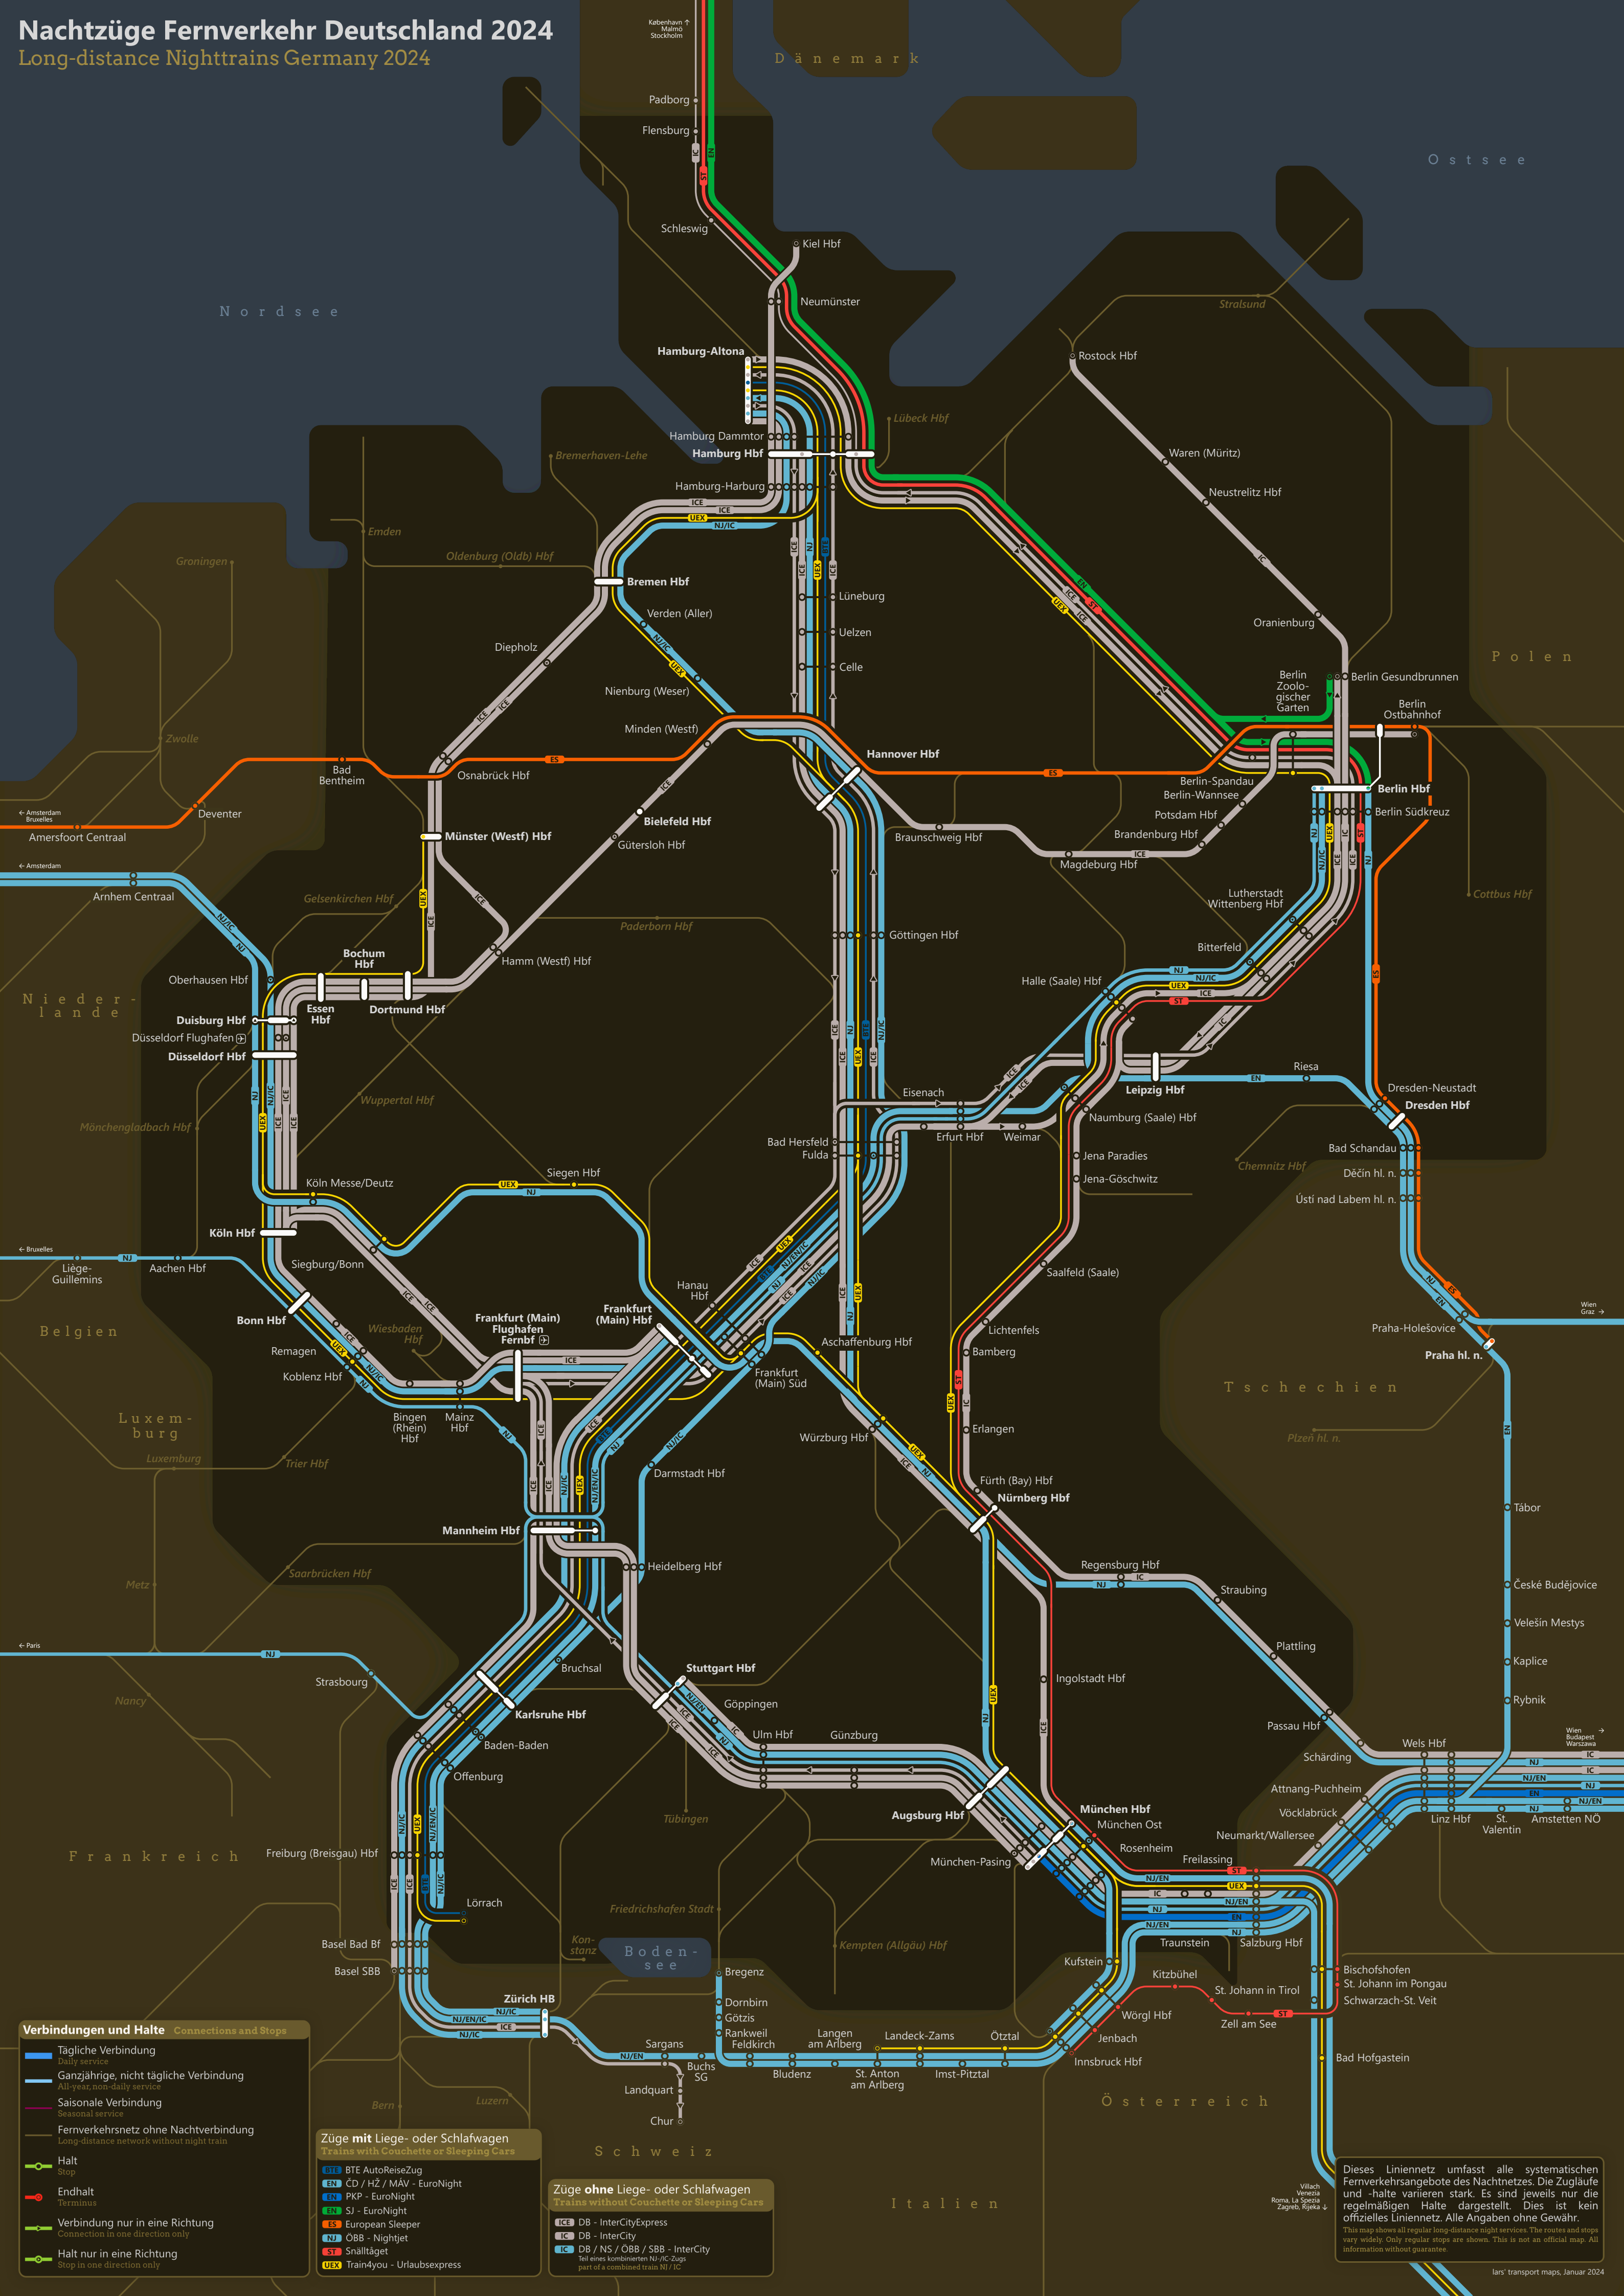

Nachtzüge Fernverkehr Deutschland 2024

Long-distance Nighttrains Germany 2024

Verbindungen und Halte Connections and Stops

- Tägliche Verbindung Daily service
- Ganzjährige, nicht tägliche Verbindung All-year, non-daily service
- Saisonale Verbindung Seasonal service
- Fernverkehrsnetz ohne Nachtverbindung Long-distance network without night train
- Halt Stop
- Endhalt Terminus
- Verbindung nur in eine Richtung Connection in one direction only
- Halt nur in eine Richtung Stop in one direction only

Züge mit Liege- oder Schlafwagen Trains with Couchette or Sleeping Cars

- AR BTE AutoReiseZug
- EN CD / HZ / MAV - EuroNight
- EN PKP - EuroNight
- EN SJ - EuroNight
- ES European Sleeper
- NJ OBB - Nightjet
- ST Snälltäget
- UBX Train4you - Urlaubsexpress

Züge ohne Liege- oder Schlafwagen Trains without Couchette or Sleeping Cars

- ICE DB - InterCityExpress
- IC DB - InterCity
- IC DB / NS / OBB / SBB - InterCity
- Teil eines kombinierten NJ/IC-Zugs part of a combined train NJ/IC

Dieses Liniennetz umfasst alle systematischen Fernverkehrsangebote des Nachtnetzes. Die Zugläufe und -halte variieren stark. Es sind jeweils nur die regelmäßigen Halte dargestellt. Dies ist kein offizielles Liniennetz. Alle Angaben ohne Gewähr.
This map shows all regular long-distance night services. The routes and stops vary widely. Only regular stops are shown. This is not an official map. All information without guarantee.